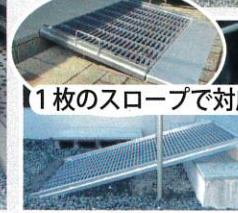

短時間施工

1枚のスロープで対応

介護保険制度も利用できます